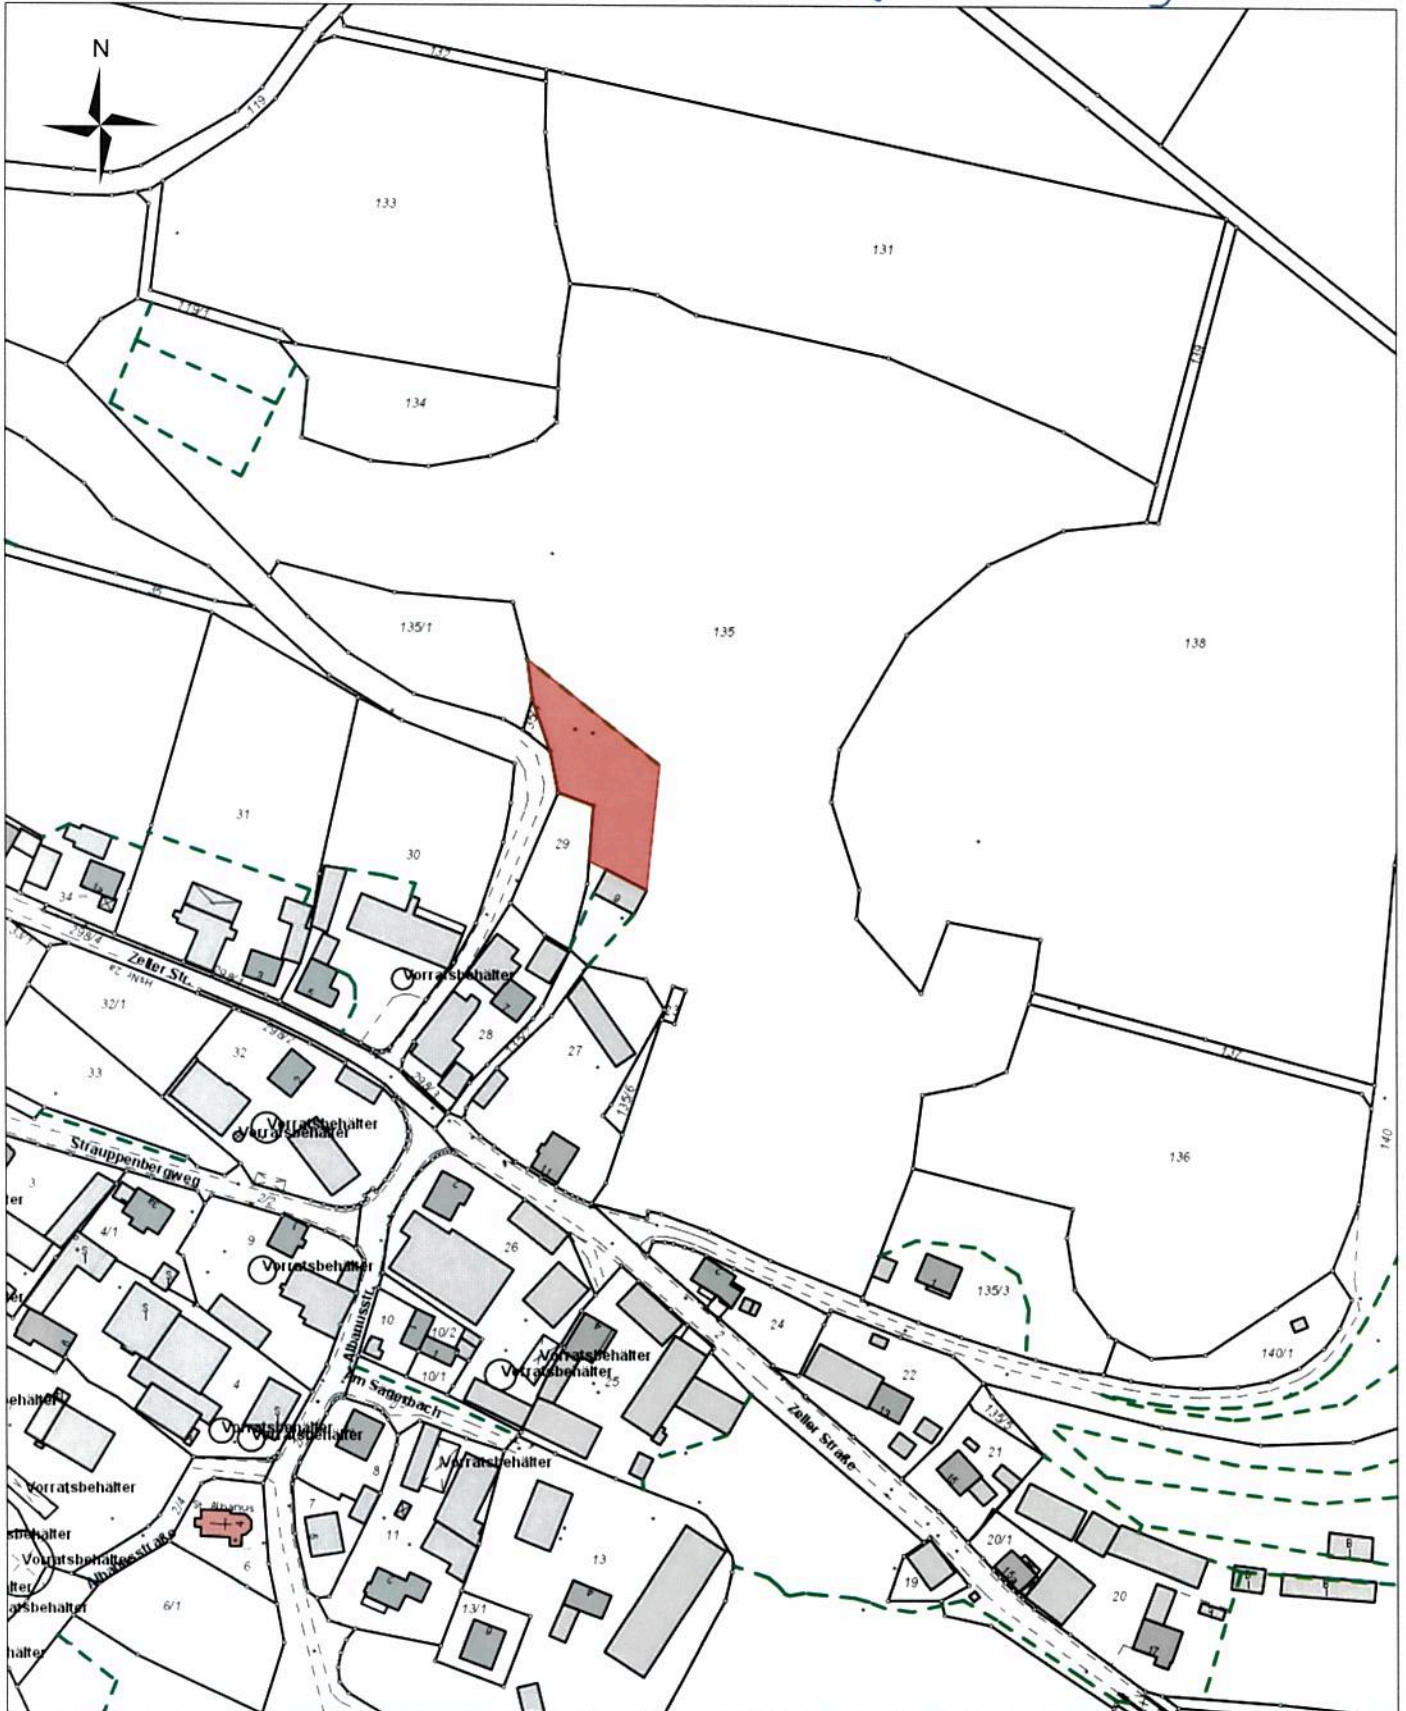

FLNr. 135 Gemarkung Wächterring

Stadt Rain

Maßstab: 1:2.500

Bearbeiter: Wolfgang Neuber

Datum: 10.07.2019

Auszug aus der Liegenschaftskarte

Nur für den internen Gebrauch