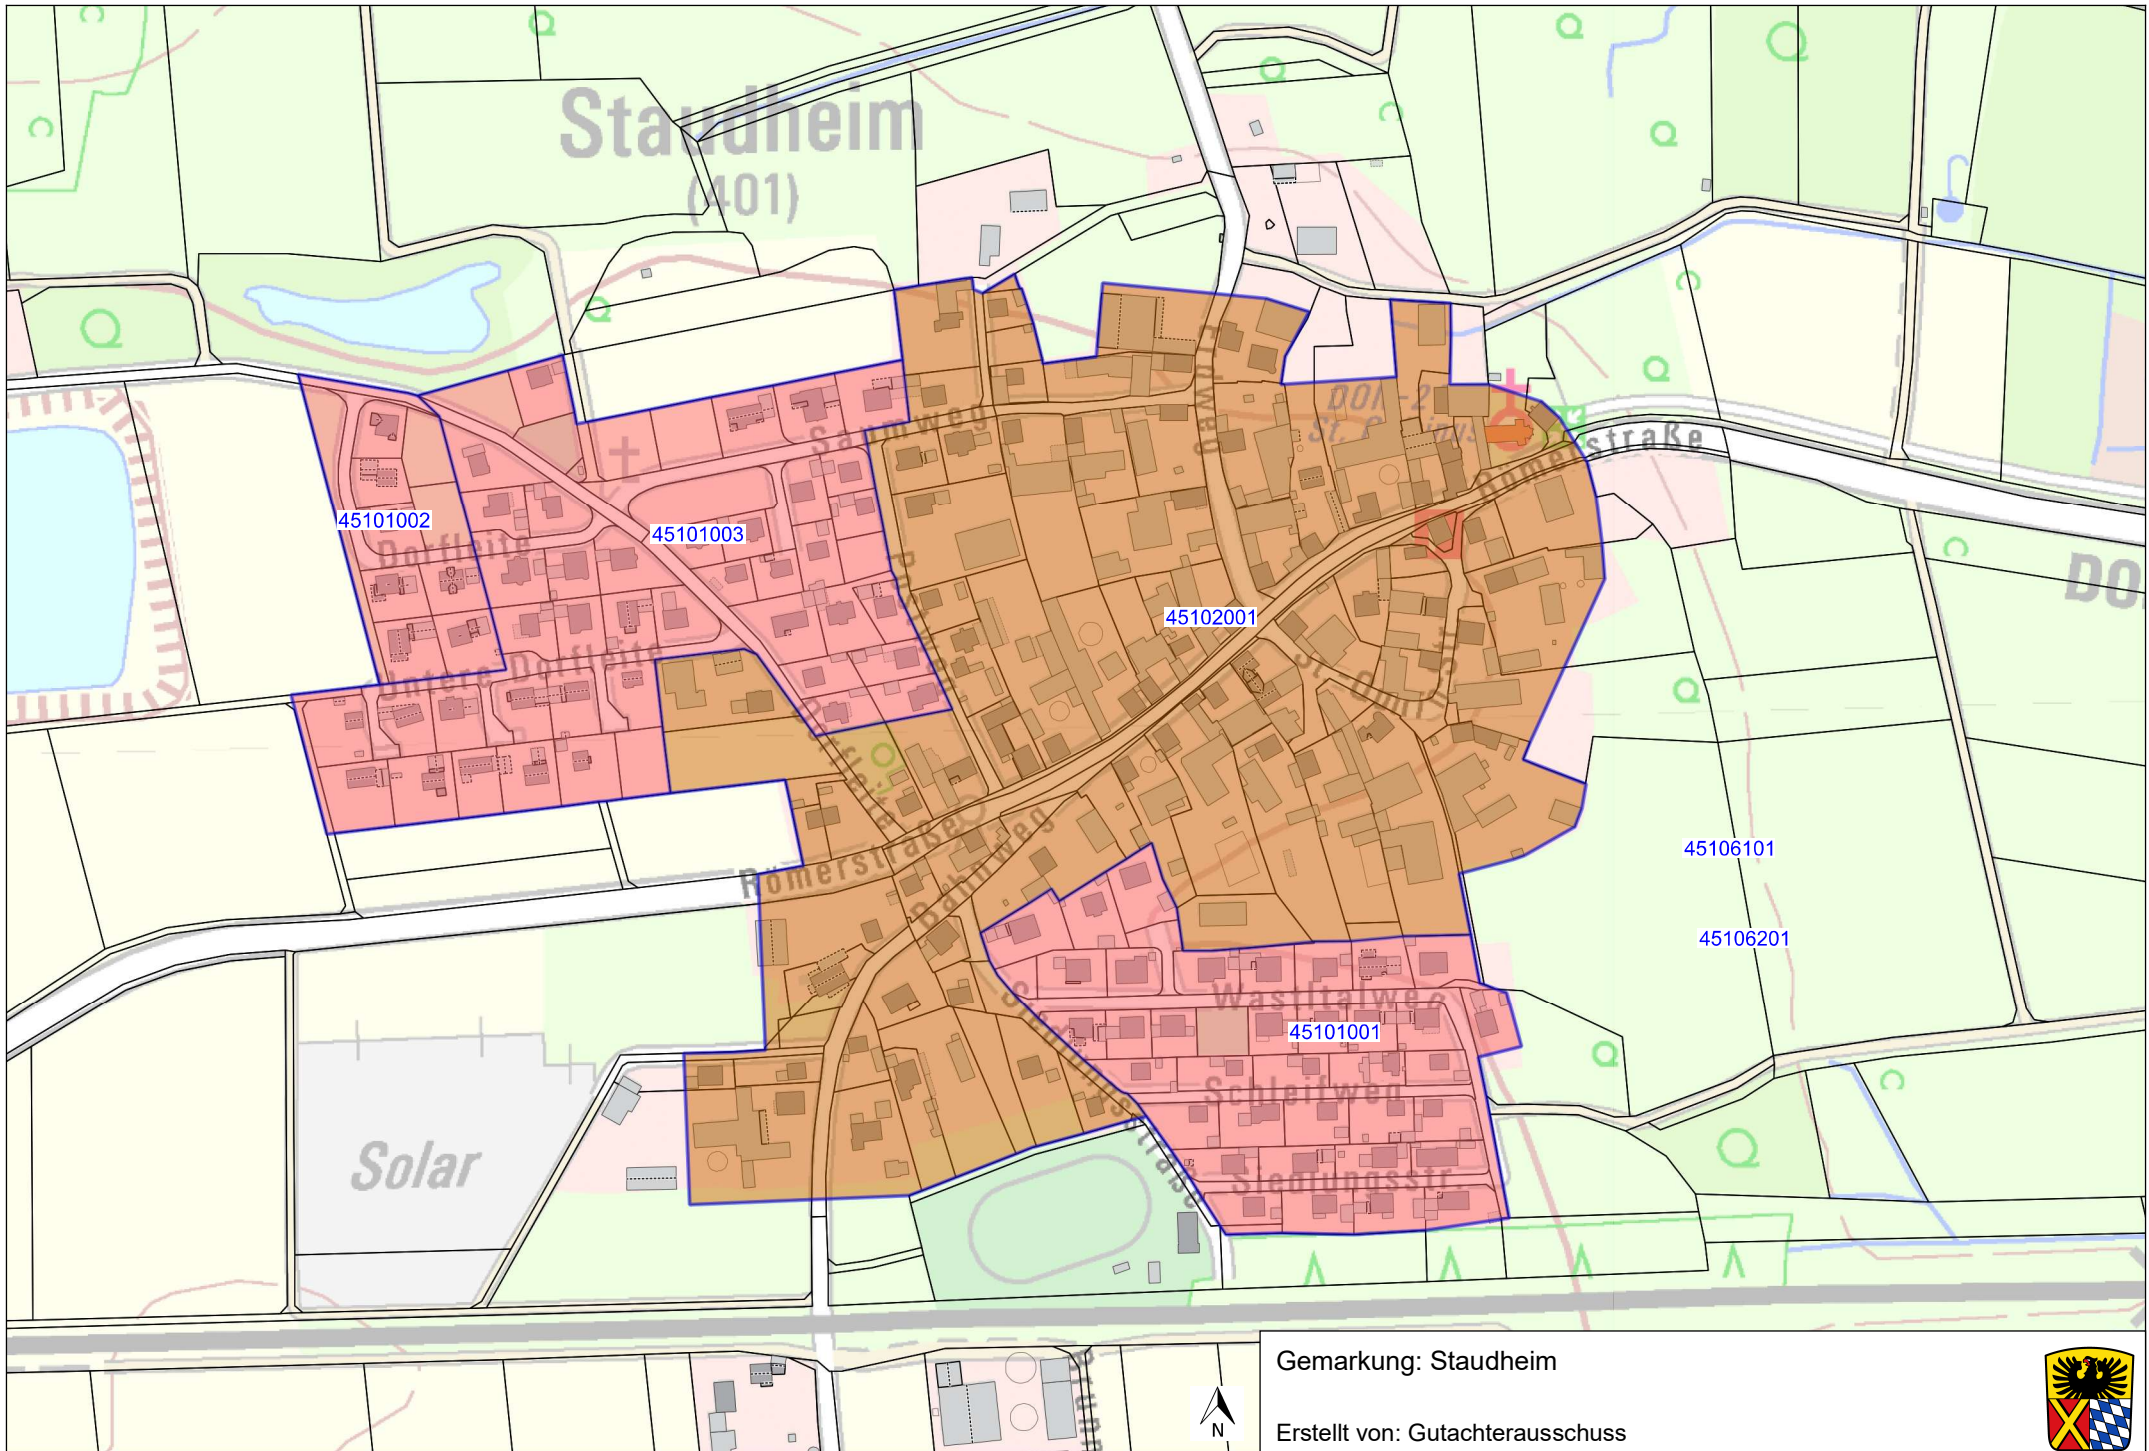

Gemarkung: Bayerdilling

Maßstab 1:7000

Erstellt von: Gutachterausschuss

Gemarkung: Etting
Erstellt von: Gutachterausschuss

Gemarkung: Gempfung
Inkl. Ortsteil Überacker
Erstellt von: Gutachterausschuss

Gemarkung: Mittelstetten
 Erstellt von: Gutachterausschuss

Maßstab 1:8000

Gemarkung: Oberpeiching
Inkl. Ortsteil Unterpeiching
Erstellt von: Gutachterausschuss

Maßstab 1:8000

Gemarkung: Rain am Lech
Erstellt von: Gutachterausschuss

Maßstab 1:11000

Gemarkung: Sallach

Erstellt von: Gutachterausschuss

Gemarkung: Staudheim

Erstellt von: Gutachterausschuss

Wächtering
(429)

Gemarkung: Wächtering

Erstellt von: Gutachterausschuss

Gemarkung: Wallerdorf
Inkl. Ortsteil Hagenheim
Erstellt von: Gutachterausschuss