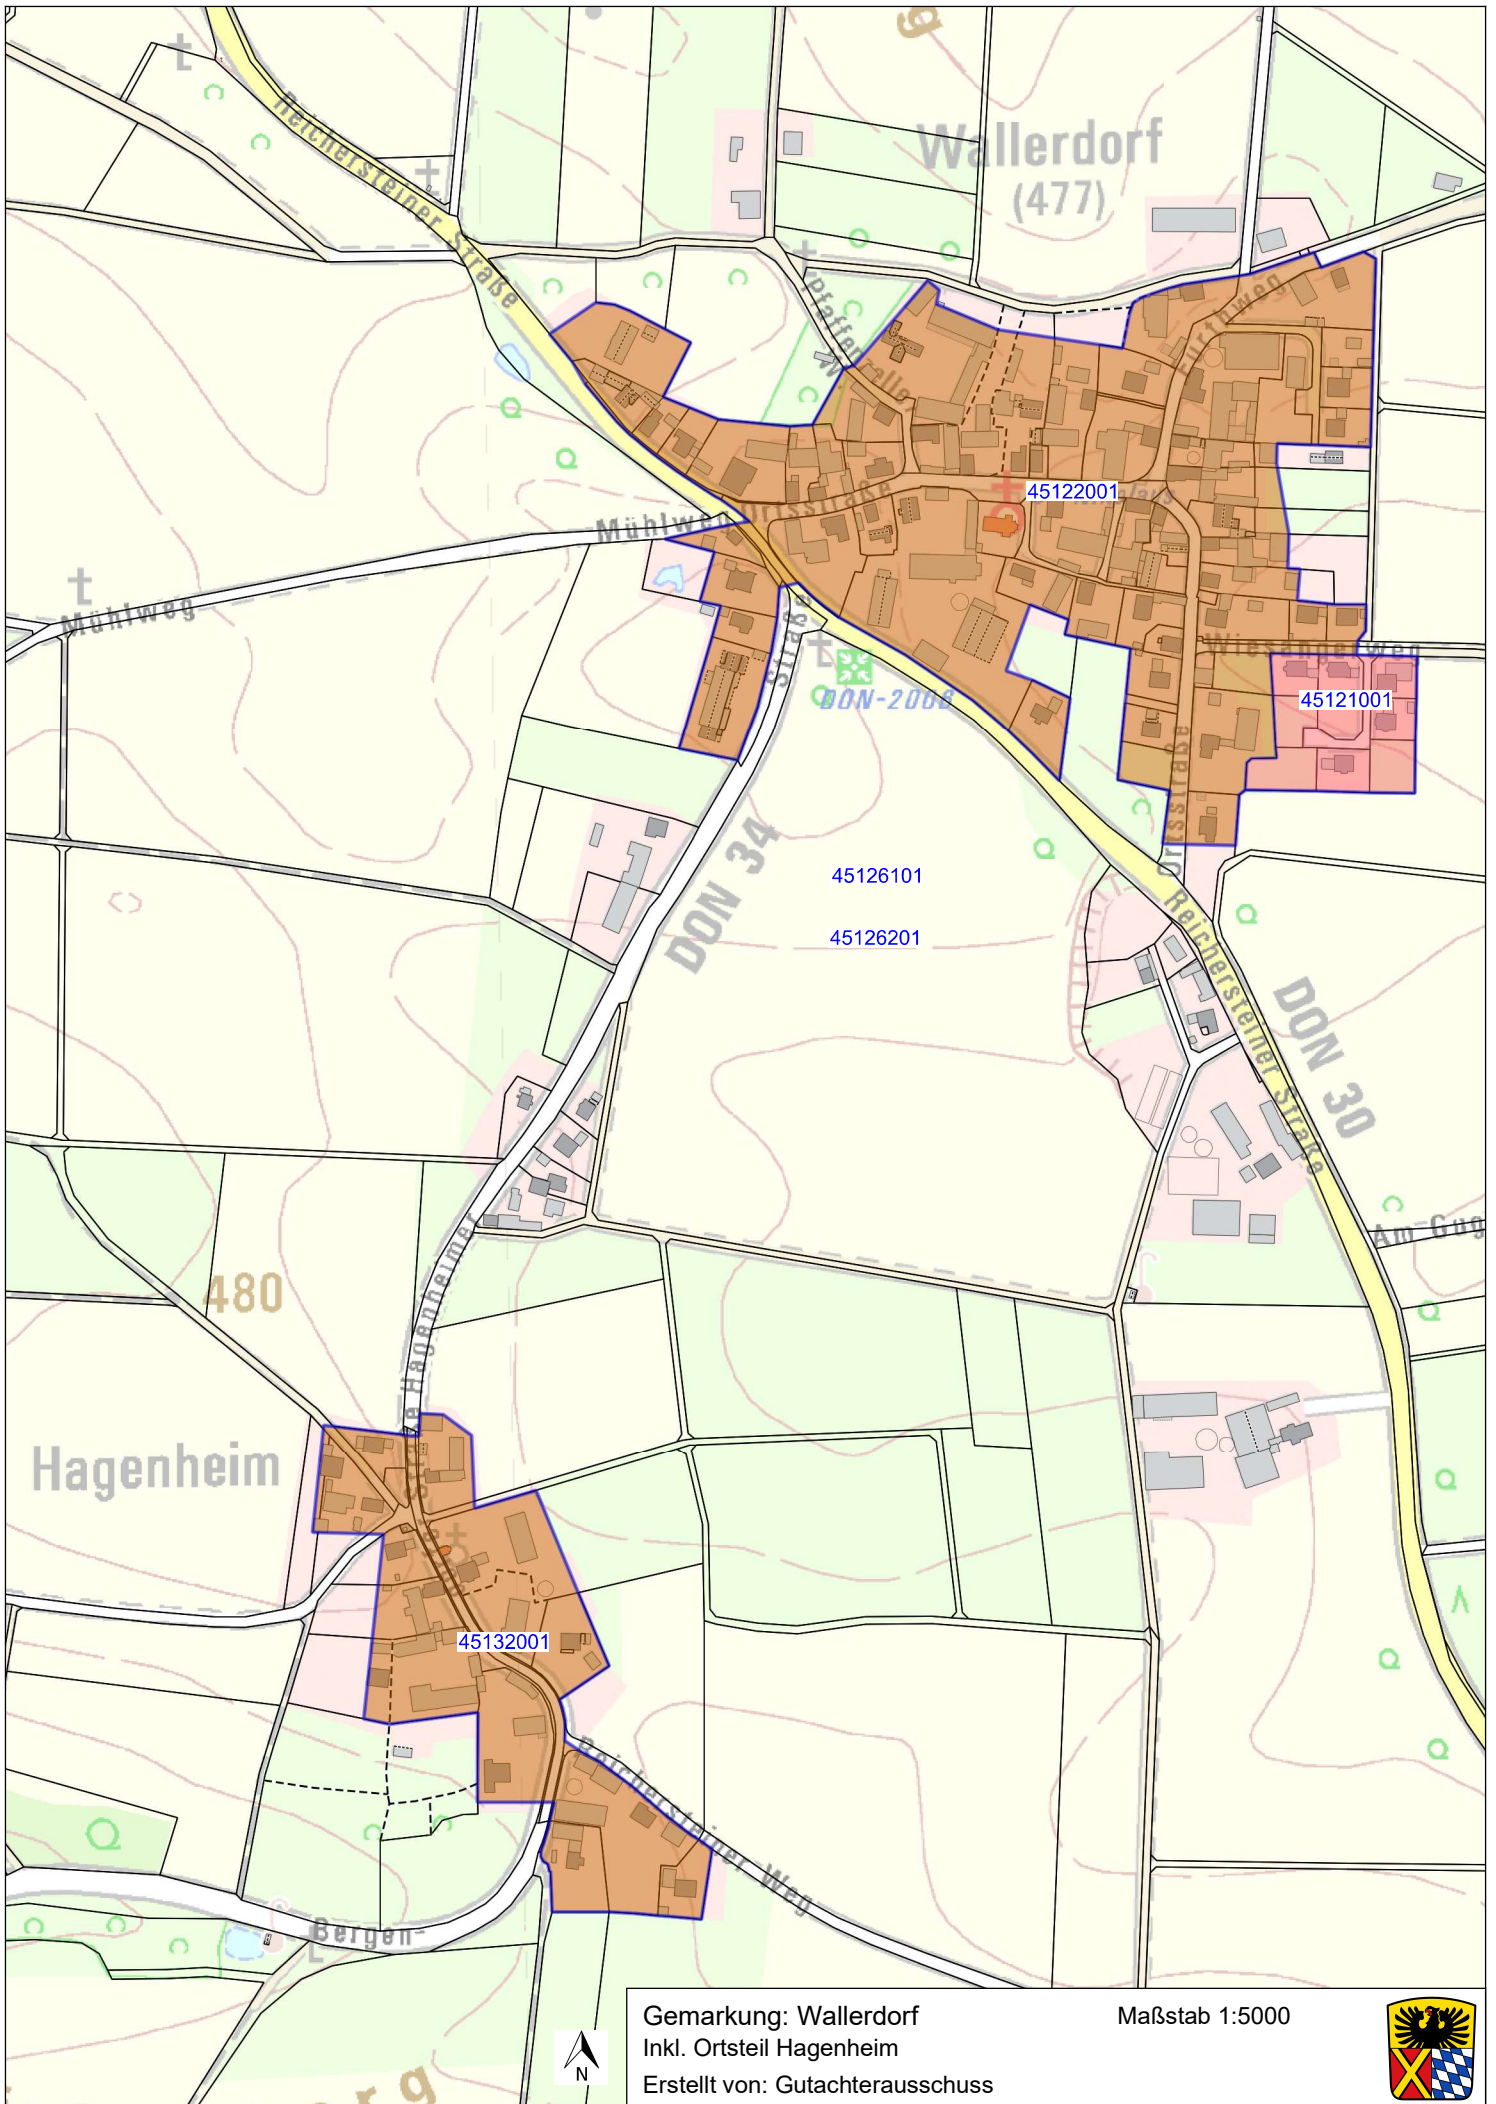

Gemarkung: Bayerdilling

Maßstab 1:7000

Erstellt von: Gutachterausschuss

Gemarkung: Etting
Erstellt von: Gutachterausschuss

Gemarkung: Gempfung
Inkl. Ortsteil Überacker
Erstellt von: Gutachterausschuss

Gemarkung: Mittelstetten
 Erstellt von: Gutachterausschuss

Maßstab 1:8000

Gemarkung: Oberpeiching
Inkl. Ortsteil Unterpeiching
Erstellt von: Gutachterausschuss

Maßstab 1:8000

Gemarkung: Rain am Lech
Erstellt von: Gutachterausschuss

Maßstab 1:11000

Gemarkung: Sallach

Erstellt von: Gutachterausschuss

Gemarkung: Staudheim

Erstellt von: Gutachterausschuss

Wächtering
(429)

Gemarkung: Wächtering

Erstellt von: Gutachterausschuss

Gemarkung: Wallerdorf
Inkl. Ortsteil Hagenheim
Erstellt von: Gutachterausschuss