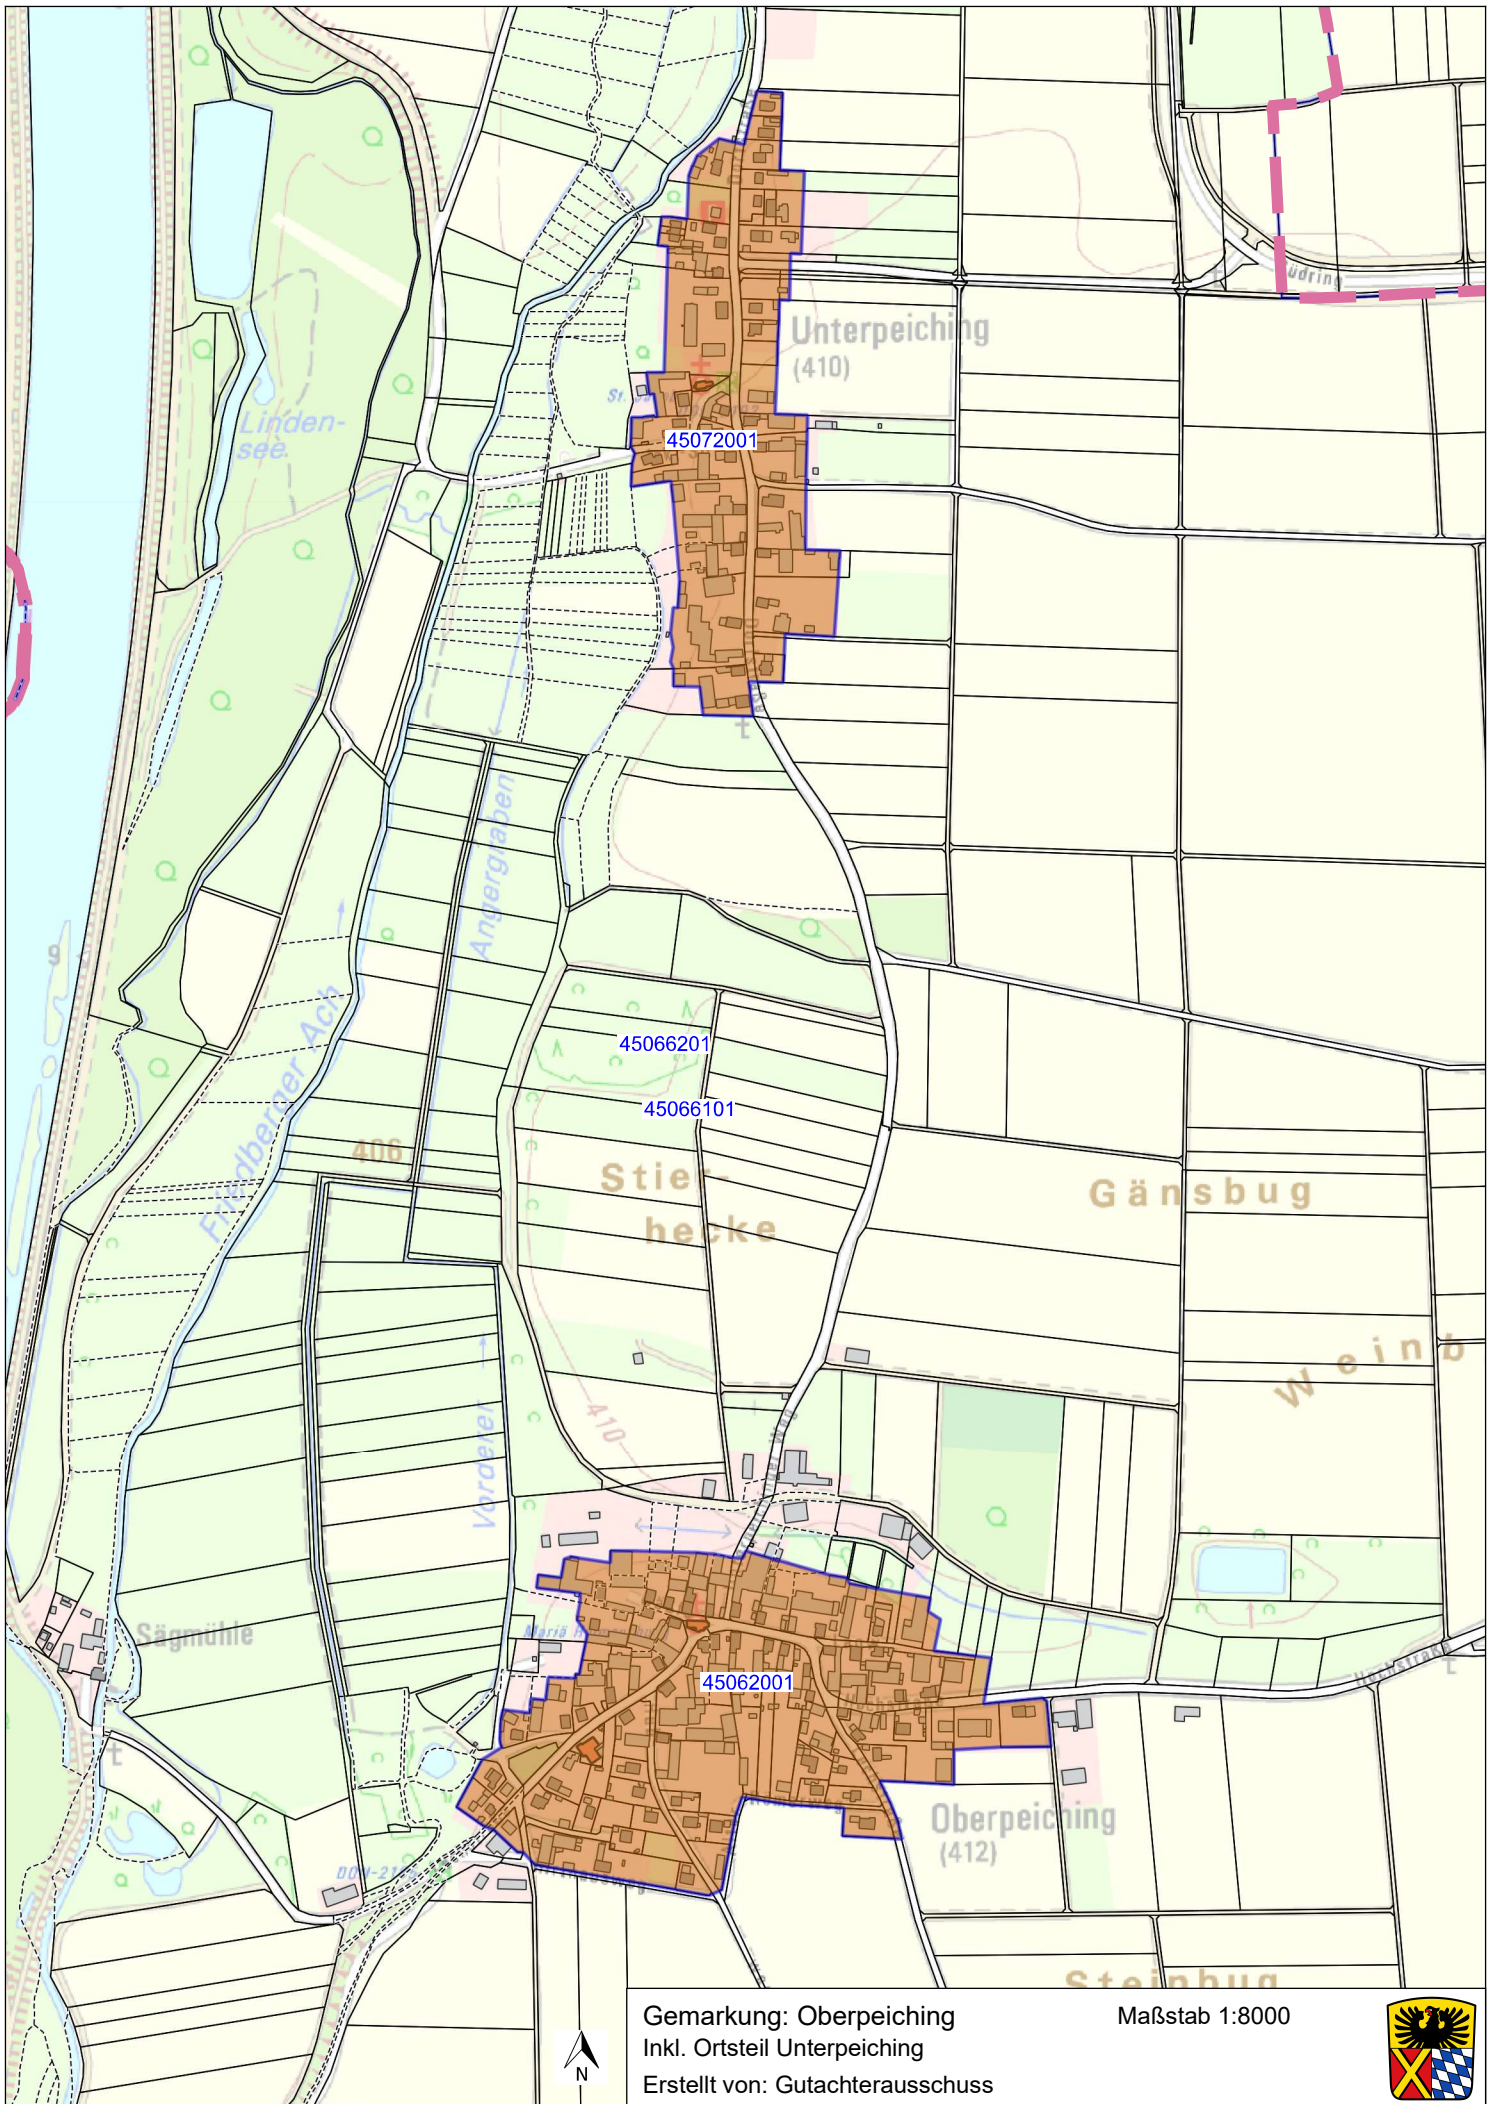

Gemarkung: Bayerdilling

Maßstab 1:7000

Erstellt von: Gutachterausschuss

Gemarkung: Etting
Erstellt von: Gutachterausschuss

Gemarkung: Gempfung
Inkl. Ortsteil Überacker
Erstellt von: Gutachterausschuss

Gemarkung: Mittelstetten
 Erstellt von: Gutachterausschuss

Maßstab 1:8000

Gemarkung: Oberpeiching
Inkl. Ortsteil Unterpeiching
Erstellt von: Gutachterausschuss

Maßstab 1:8000

Gemarkung: Rain am Lech
Erstellt von: Gutachterausschuss

Maßstab 1:11000

Gemarkung: Sallach

Erstellt von: Gutachterausschuss

Gemarkung: Staudheim

Erstellt von: Gutachterausschuss

Wächtering
(429)

Gemarkung: Wächtering

Erstellt von: Gutachterausschuss

Gemarkung: Wallerdorf
Inkl. Ortsteil Hagenheim
Erstellt von: Gutachterausschuss

Maßstab 1:5000