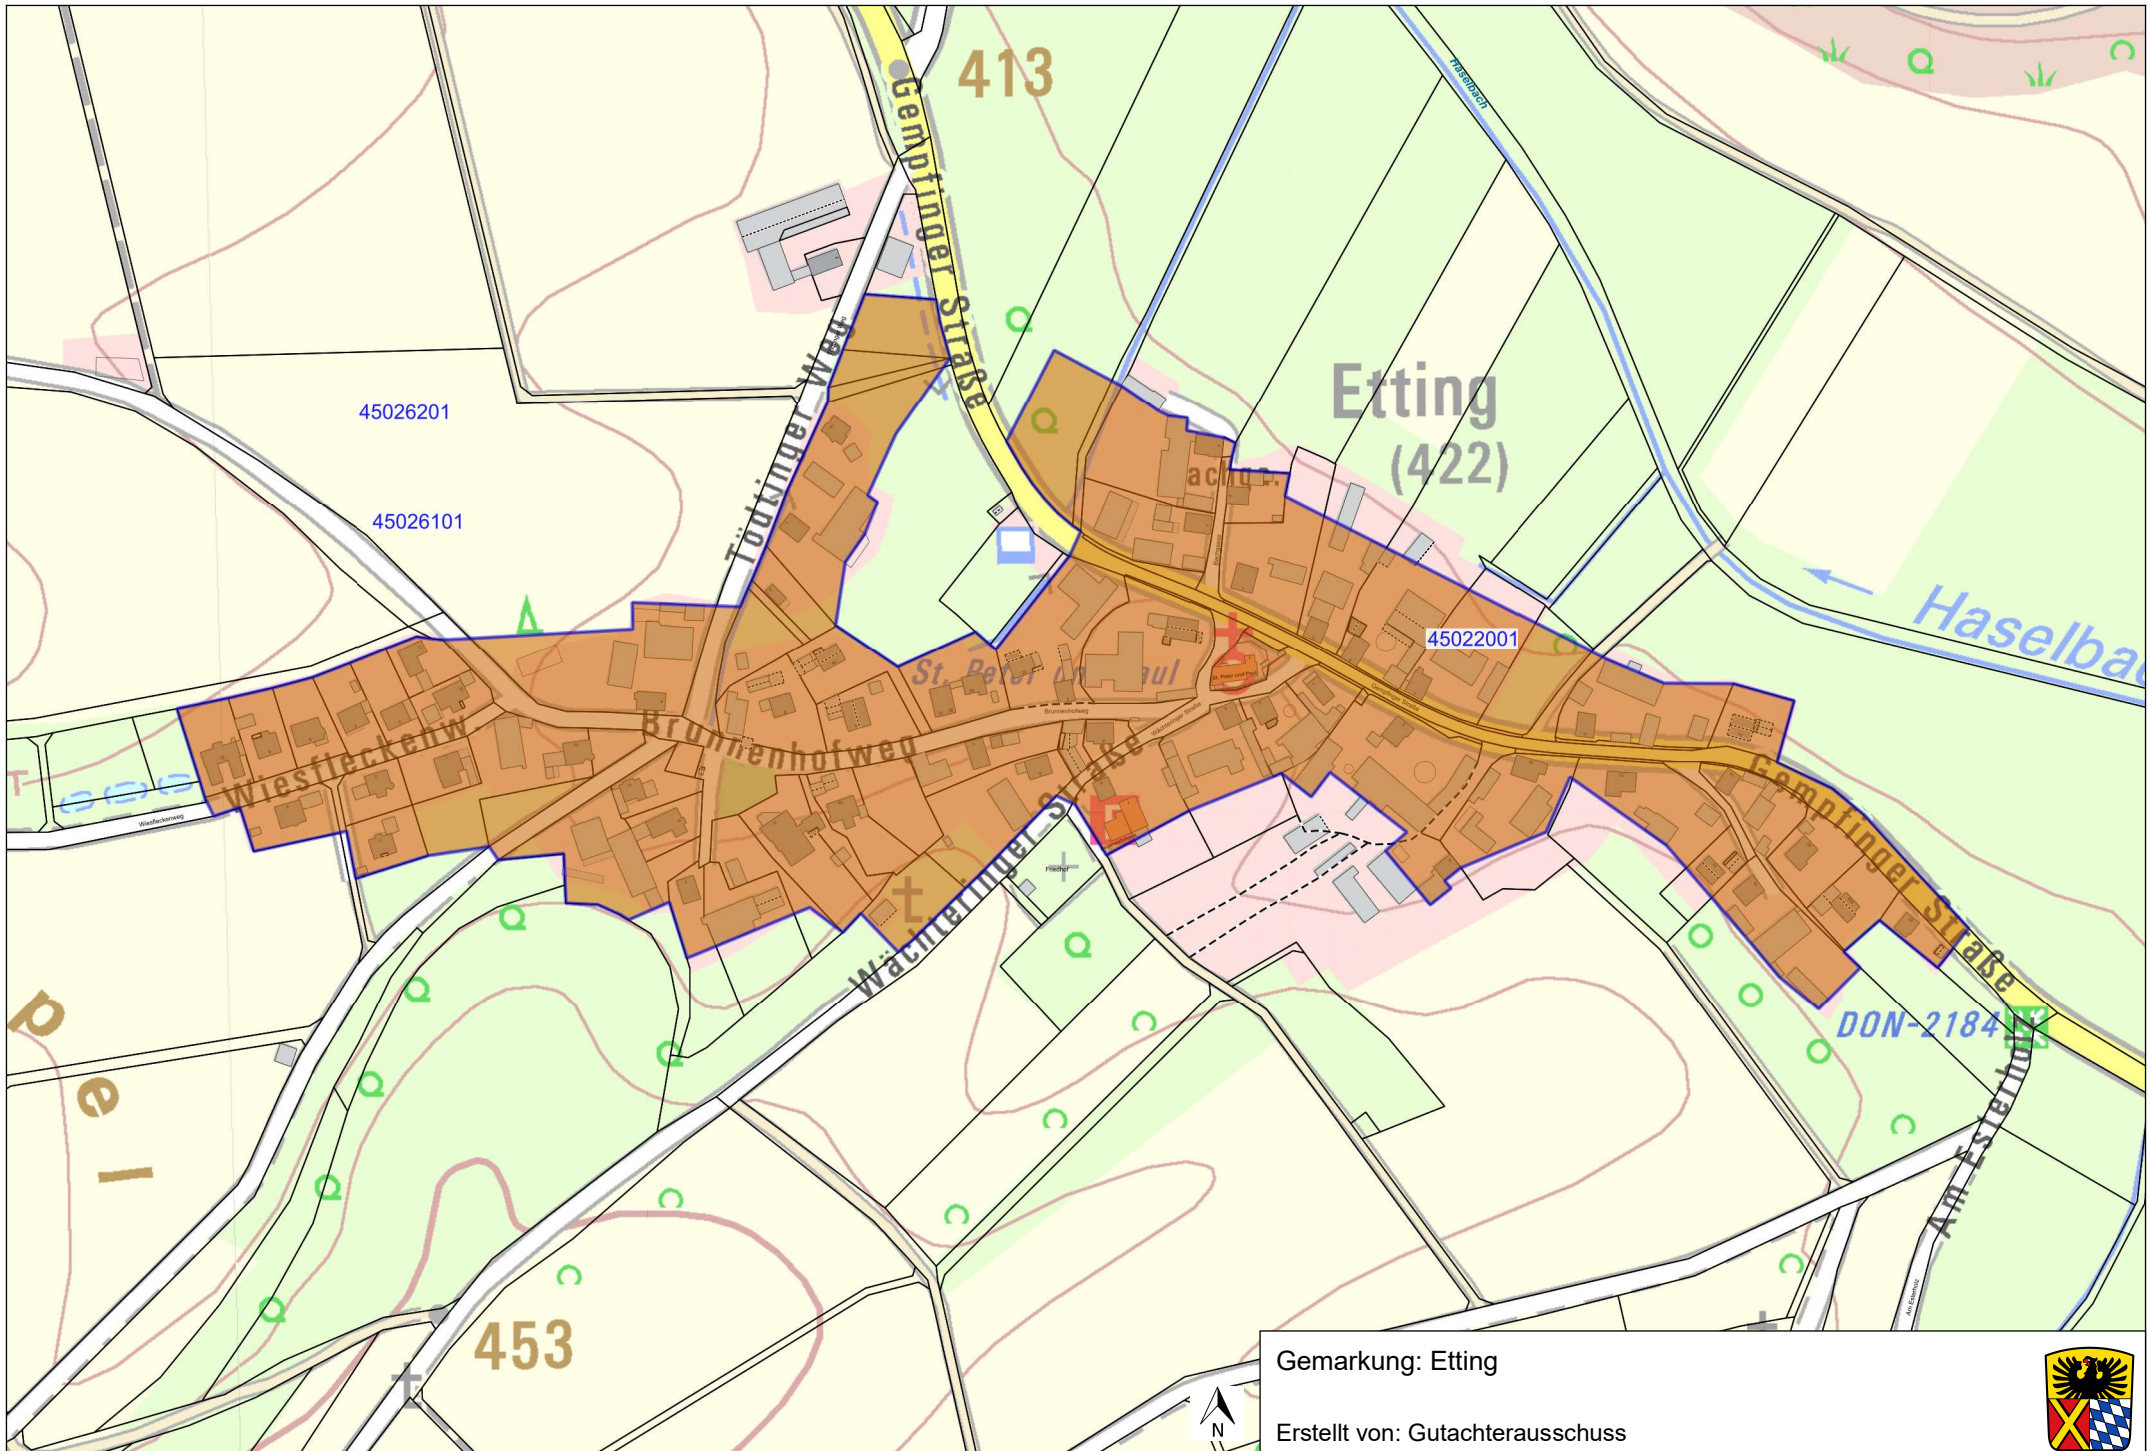

Gemarkung: Bayerdilling

Maßstab 1:7000

Erstellt von: Gutachterausschuss

Gemarkung: Etting
Erstellt von: Gutachterausschuss

Gemarkung: Gempfung
Inkl. Ortsteil Überacker
Erstellt von: Gutachterausschuss

Gemarkung: Mittelstetten
 Erstellt von: Gutachterausschuss

Maßstab 1:8000

Gemarkung: Oberpeiching
Inkl. Ortsteil Unterpeiching
Erstellt von: Gutachterausschuss

Maßstab 1:8000

Gemarkung: Rain am Lech
Erstellt von: Gutachterausschuss

Maßstab 1:11000

Gemarkung: Sallach

Erstellt von: Gutachterausschuss

Gemarkung: Staudheim

Erstellt von: Gutachterausschuss

Wächtering
(429)

Gemarkung: Wächtering

Erstellt von: Gutachterausschuss

Gemarkung: Wallerdorf
Inkl. Ortsteil Hagenheim
Erstellt von: Gutachterausschuss

Maßstab 1:5000