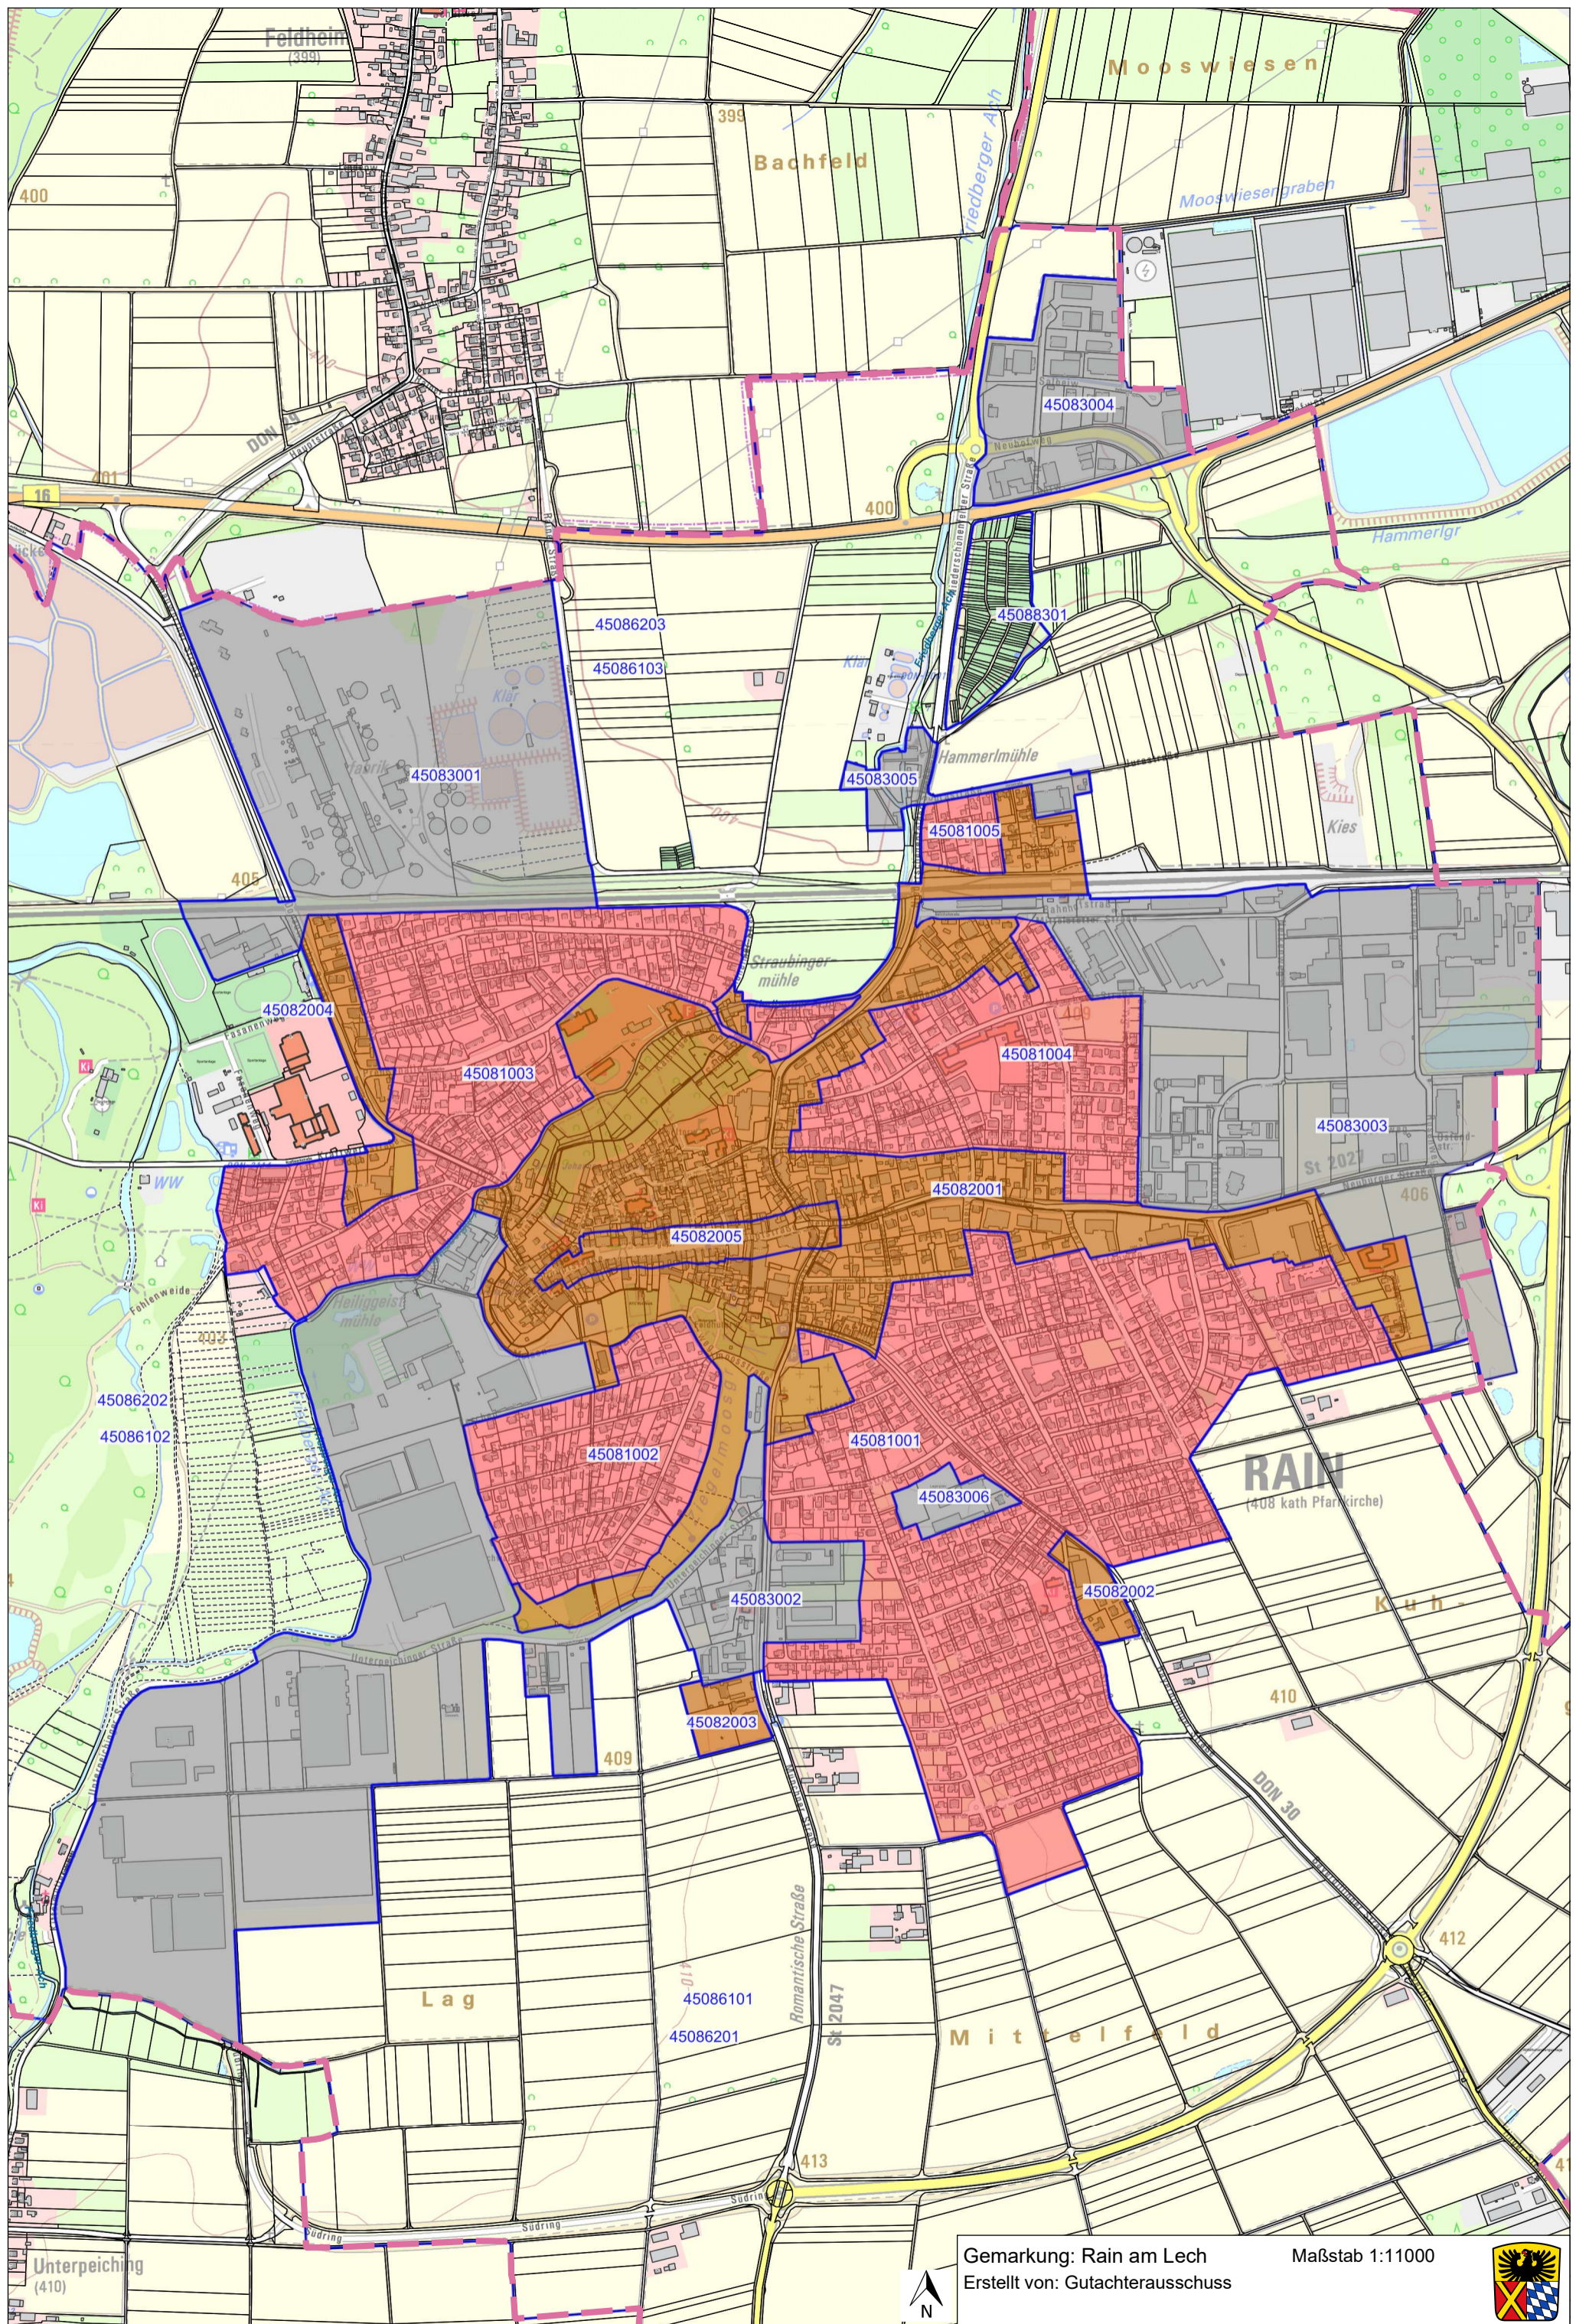

Gemarkung: Bayerdilling

Maßstab 1:7000

Erstellt von: Gutachterausschuss

Gemarkung: Etting
Erstellt von: Gutachterausschuss

Gemarkung: Gempfung
Inkl. Ortsteil Überacker
Erstellt von: Gutachterausschuss

Gemarkung: Mittelstetten
 Erstellt von: Gutachterausschuss

Maßstab 1:8000

Gemarkung: Oberpeiching
Inkl. Ortsteil Unterpeiching
Erstellt von: Gutachterausschuss

Maßstab 1:8000

Gemarkung: Rain am Lech
Erstellt von: Gutachterausschuss

Maßstab 1:11000

Gemarkung: Sallach

Erstellt von: Gutachterausschuss

Gemarkung: Staudheim

Erstellt von: Gutachterausschuss

Wächtering
(429)

Gemarkung: Wächtering

Erstellt von: Gutachterausschuss

Gemarkung: Wallerdorf
Inkl. Ortsteil Hagenheim
Erstellt von: Gutachterausschuss

Maßstab 1:5000