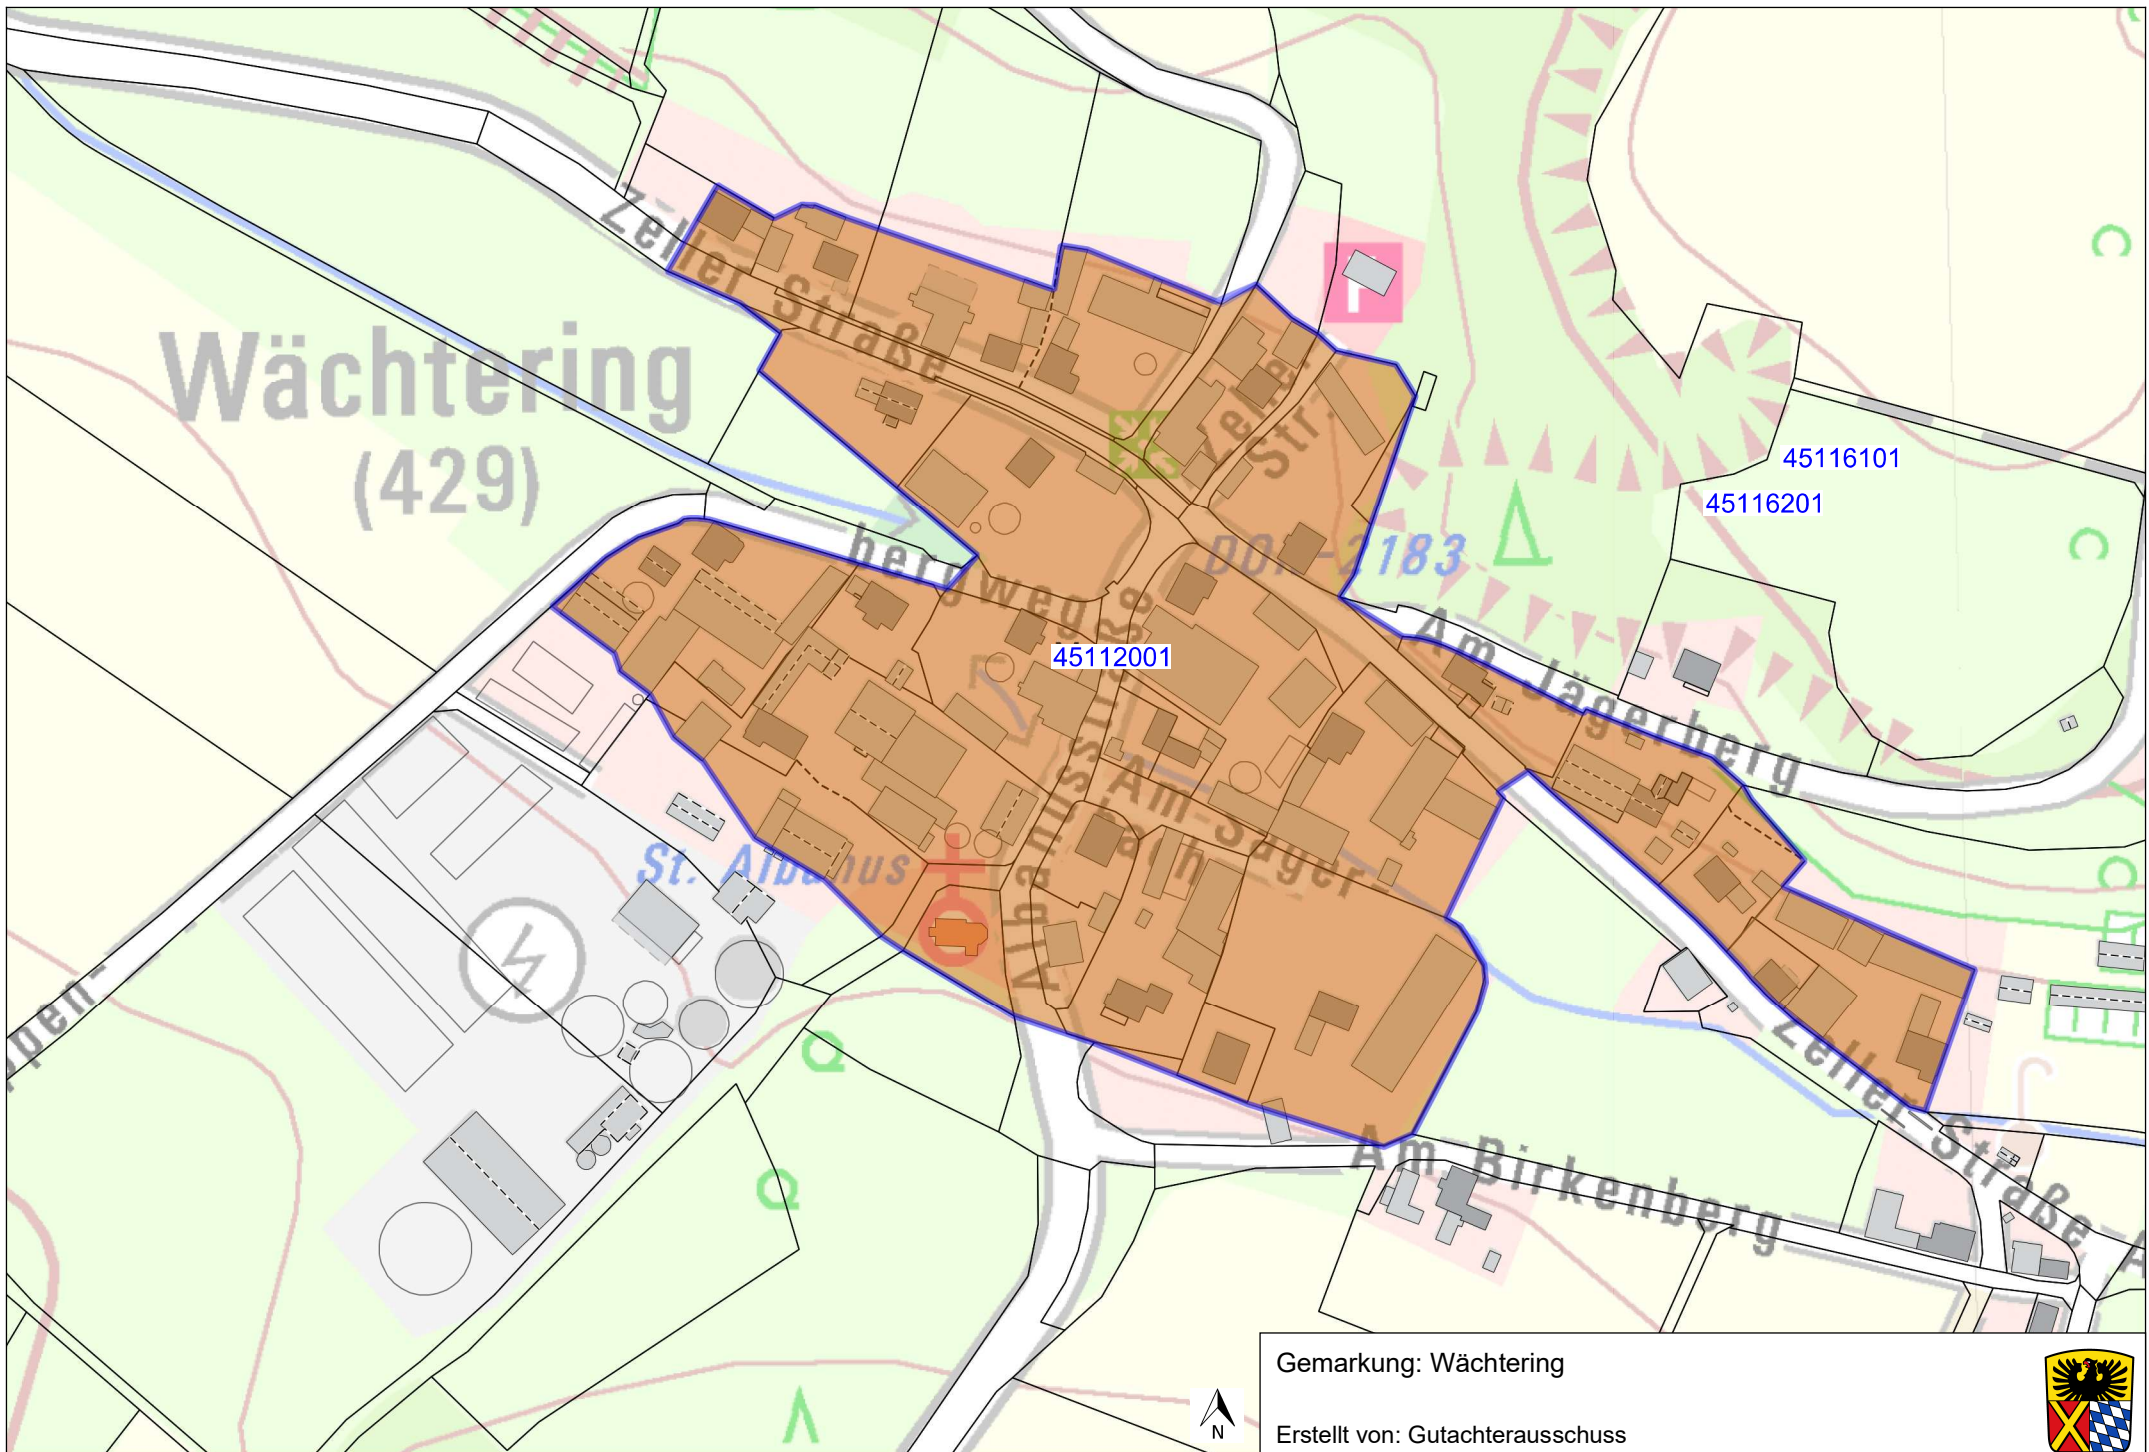

Gemarkung: Bayerdilling

Maßstab 1:7000

Erstellt von: Gutachterausschuss

Gemarkung: Etting
Erstellt von: Gutachterausschuss

Gemarkung: Gempfung
Inkl. Ortsteil Überacker
Erstellt von: Gutachterausschuss

Gemarkung: Mittelstetten
 Erstellt von: Gutachterausschuss

Maßstab 1:8000

Gemarkung: Oberpeiching
Inkl. Ortsteil Unterpeiching
Erstellt von: Gutachterausschuss

Maßstab 1:8000

Gemarkung: Rain am Lech
Erstellt von: Gutachterausschuss

Maßstab 1:11000

Gemarkung: Sallach

Erstellt von: Gutachterausschuss

Gemarkung: Staudheim

Erstellt von: Gutachterausschuss

Wächtering
(429)

Gemarkung: Wächtering

Erstellt von: Gutachterausschuss

Gemarkung: Wallerdorf
Inkl. Ortsteil Hagenheim
Erstellt von: Gutachterausschuss