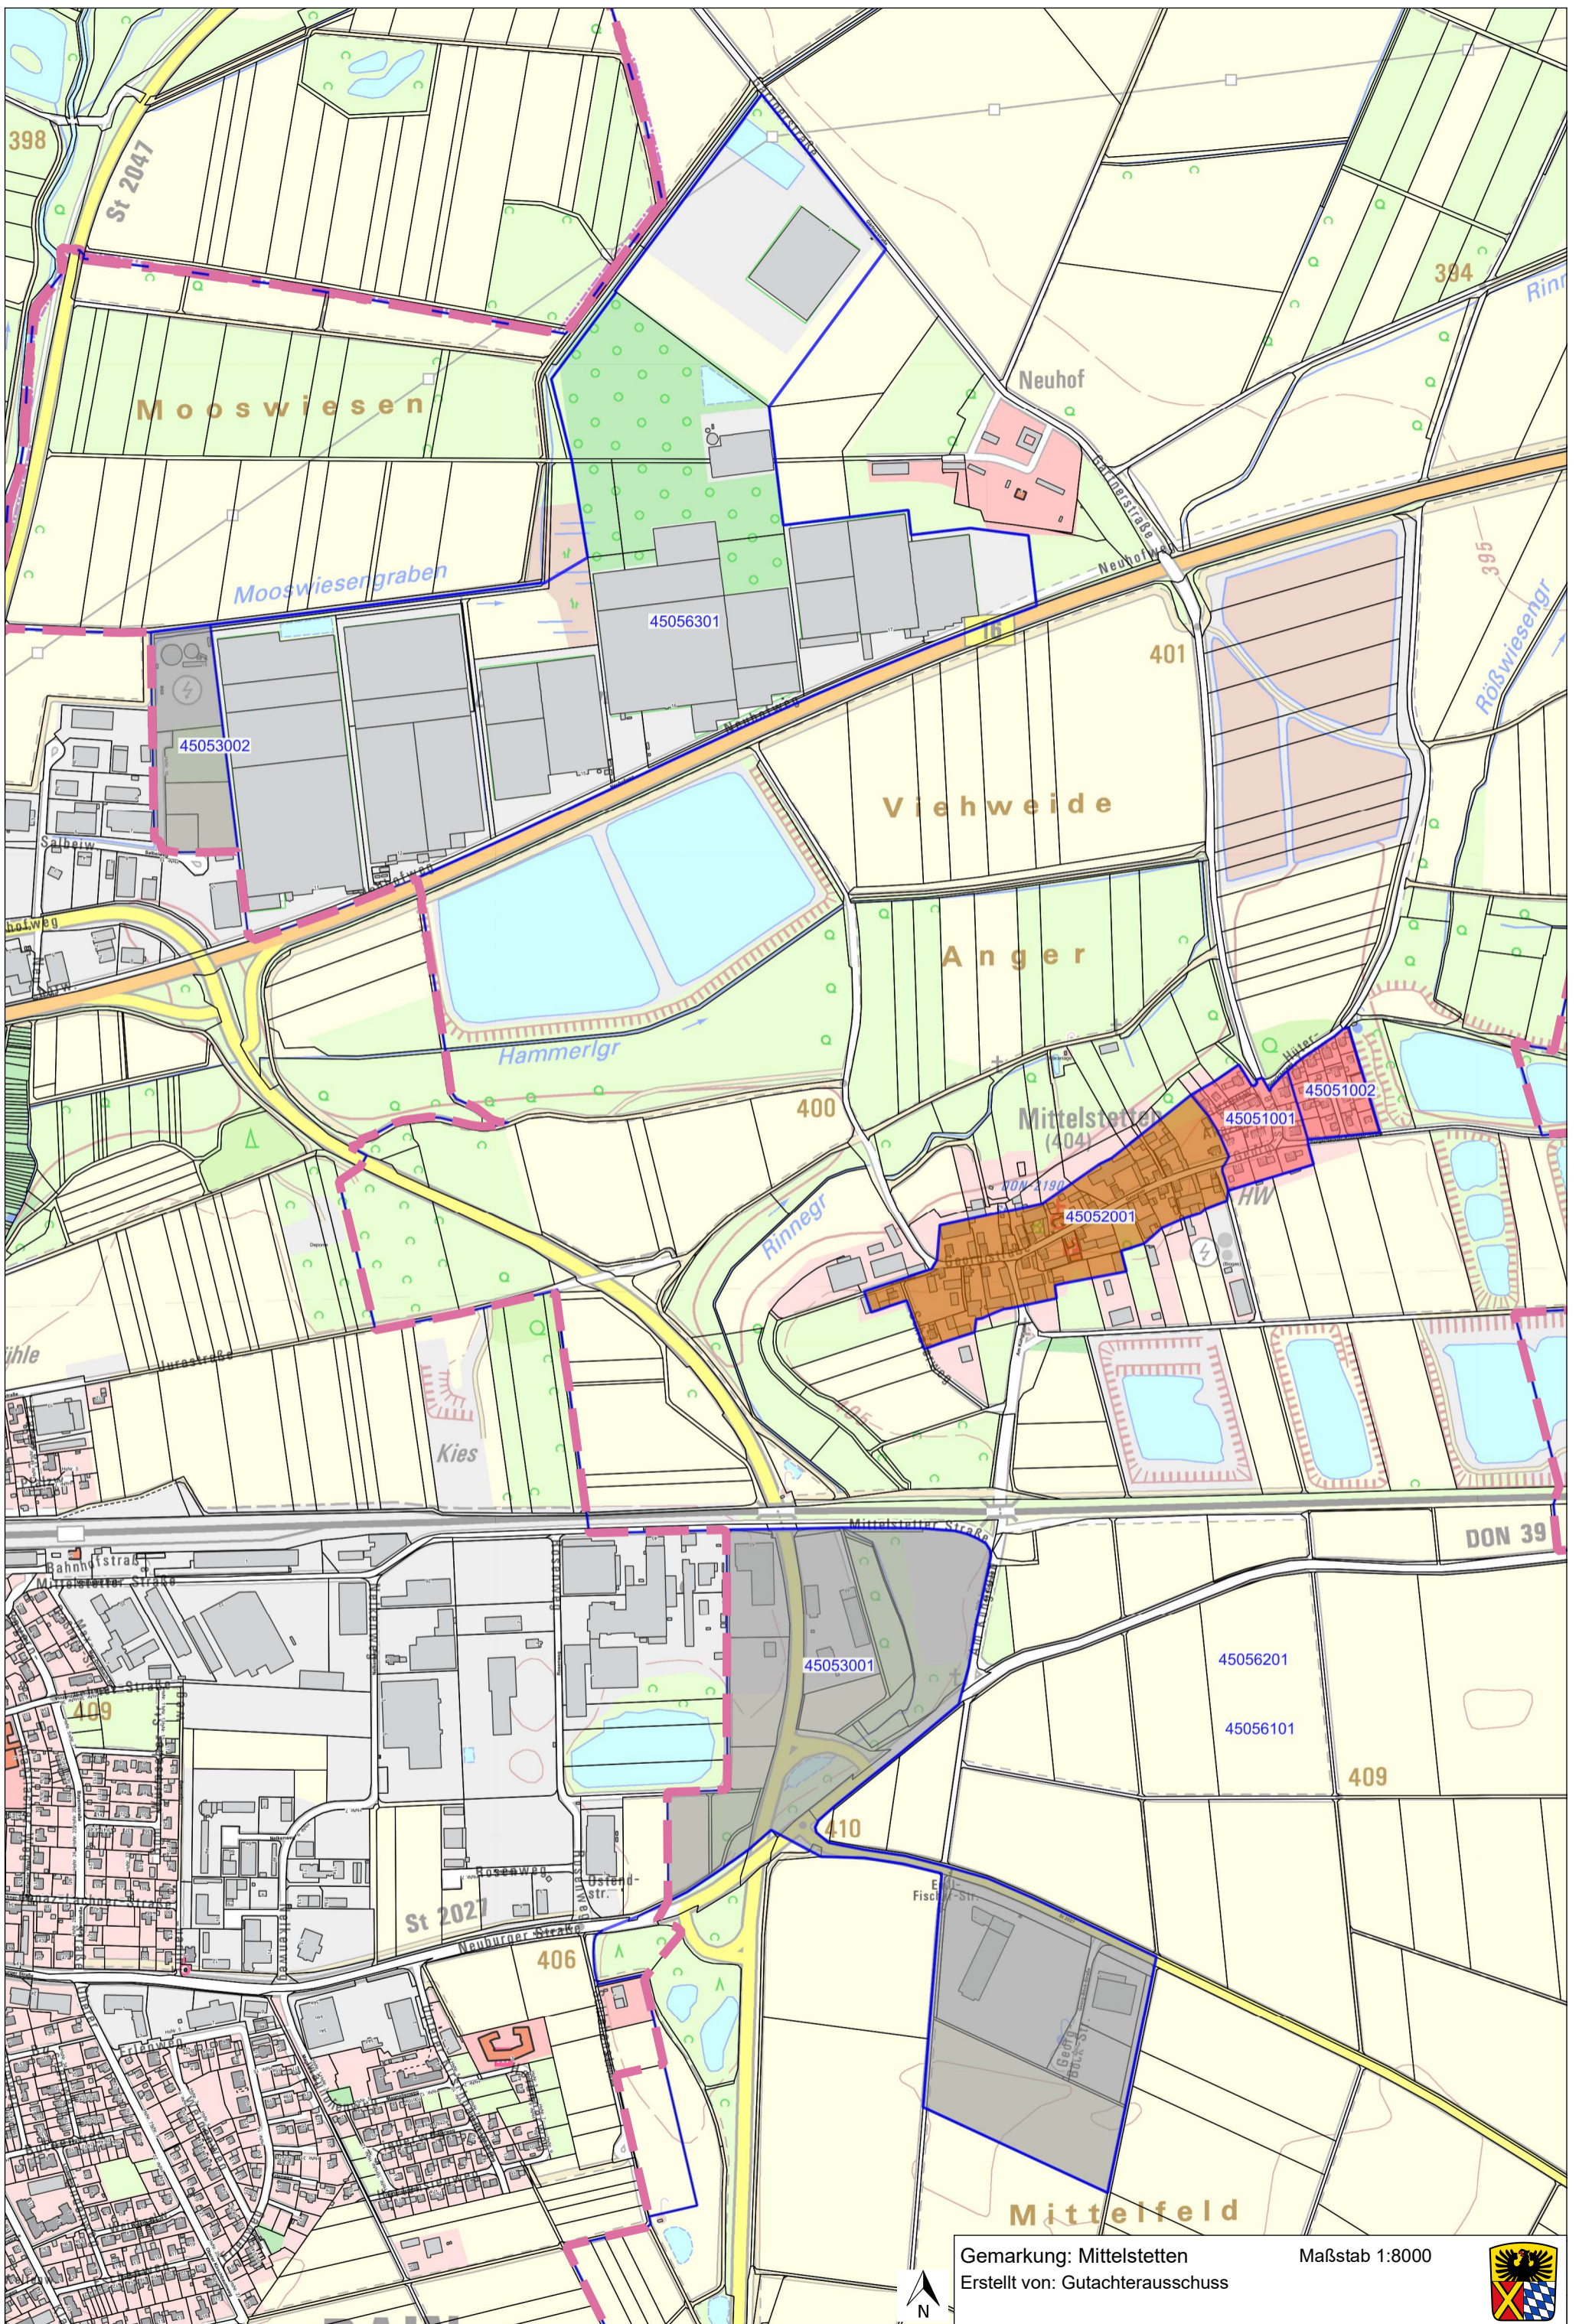

Gemarkung: Bayerdilling

Maßstab 1:7000

Erstellt von: Gutachterausschuss

Gemarkung: Etting
Erstellt von: Gutachterausschuss

Gemarkung: Gempfung
Inkl. Ortsteil Überacker
Erstellt von: Gutachterausschuss

Gemarkung: Mittelstetten
 Erstellt von: Gutachterausschuss

Maßstab 1:8000

Gemarkung: Oberpeiching
Inkl. Ortsteil Unterpeiching
Erstellt von: Gutachterausschuss

Maßstab 1:8000

Gemarkung: Rain am Lech
Erstellt von: Gutachterausschuss

Maßstab 1:11000

Gemarkung: Sallach

Erstellt von: Gutachterausschuss

Gemarkung: Staudheim

Erstellt von: Gutachterausschuss

Wächtering
(429)

Gemarkung: Wächtering

Erstellt von: Gutachterausschuss

Gemarkung: Wallerdorf
Inkl. Ortsteil Hagenheim
Erstellt von: Gutachterausschuss

Maßstab 1:5000